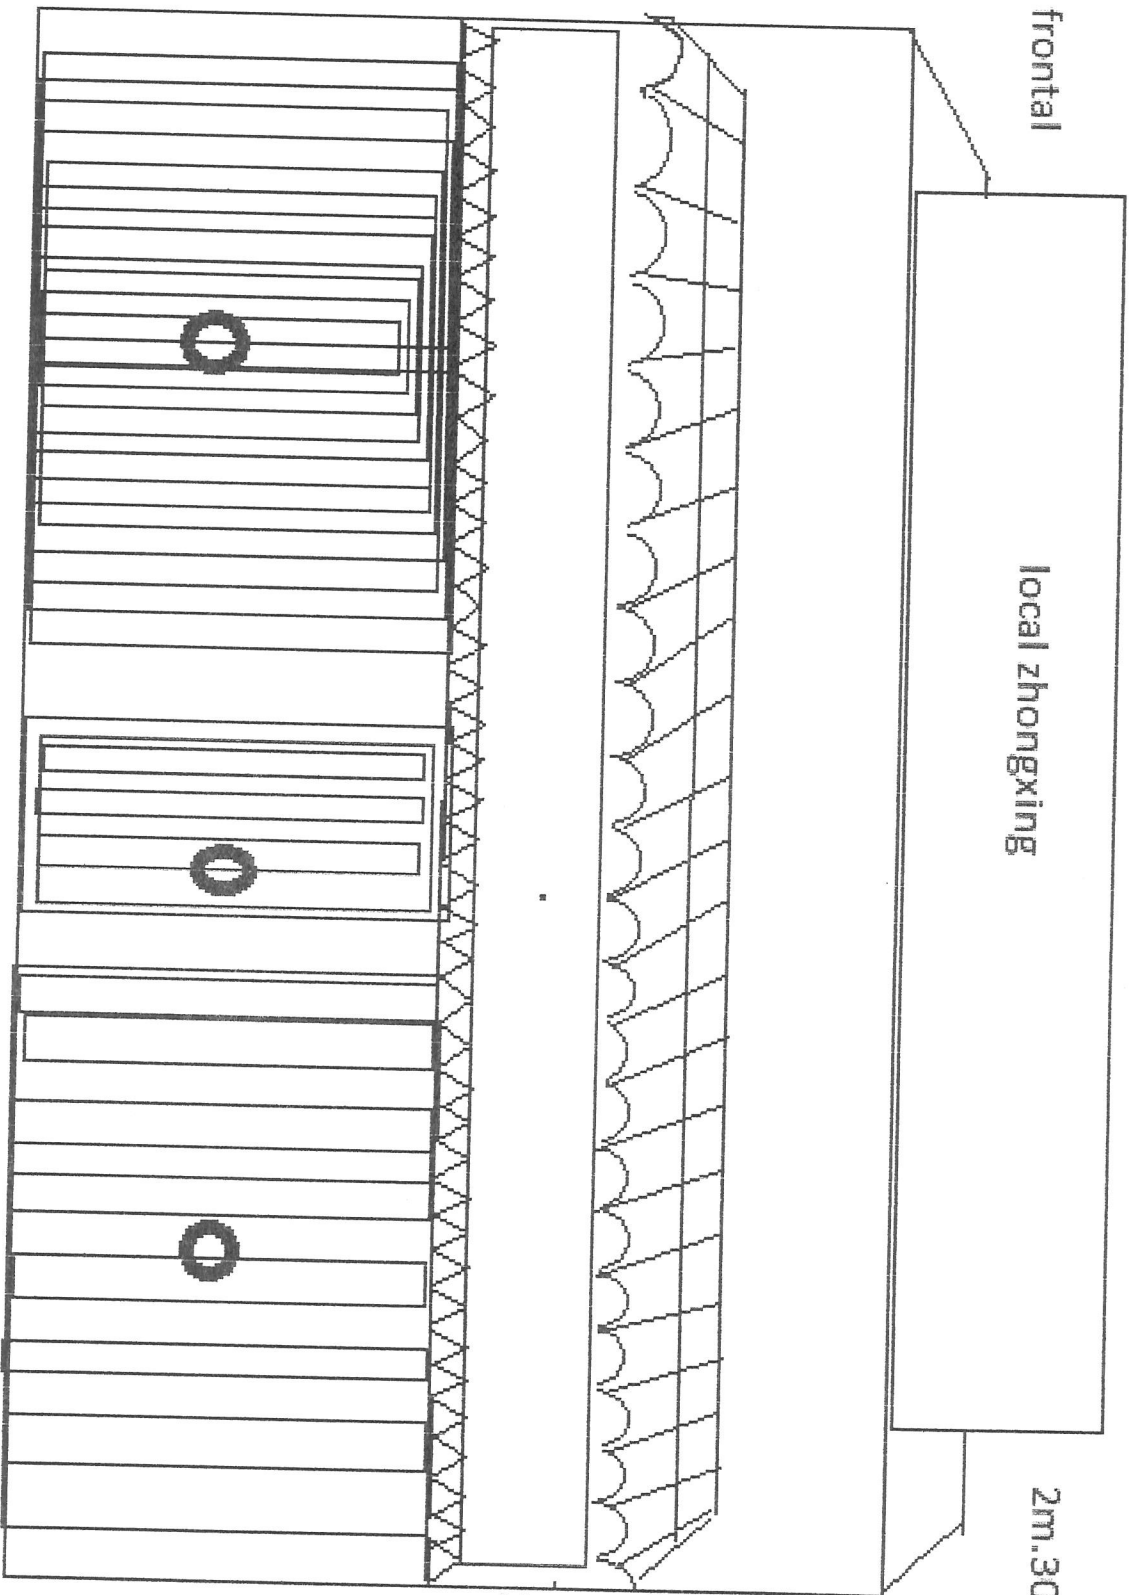

Parte frontal

local zhongxing

2m.30cm.

Altura

2m.20cm.

7 M.30Cm.

Escalera

Parte alta 7m. 30cm.

10 m. 30cm.

7m. 30cm.