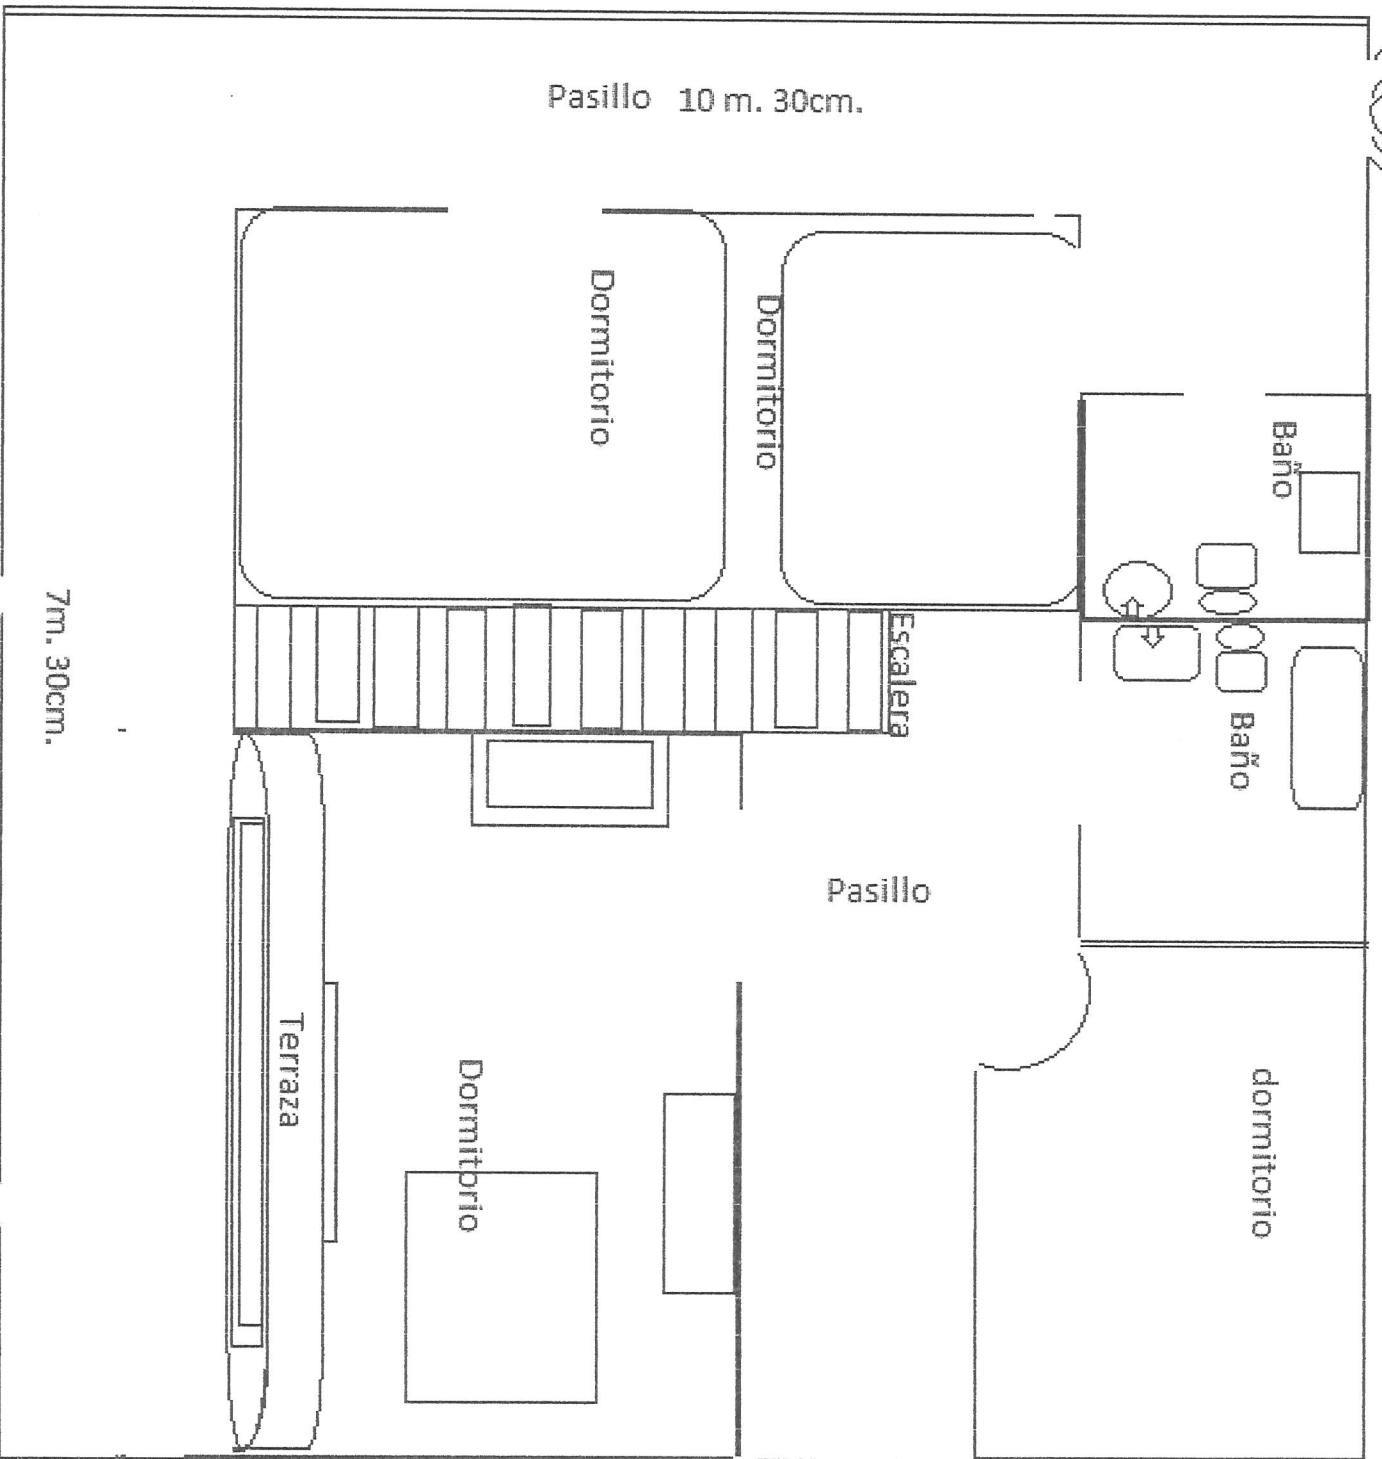

Parte frontal

local zhongxing

2m.30cm.

Altura

2m.20cm.

7 M.30Cm.

Escalera

Parte alta 7m. 30cm.

10 m. 30cm.

7m. 30cm.